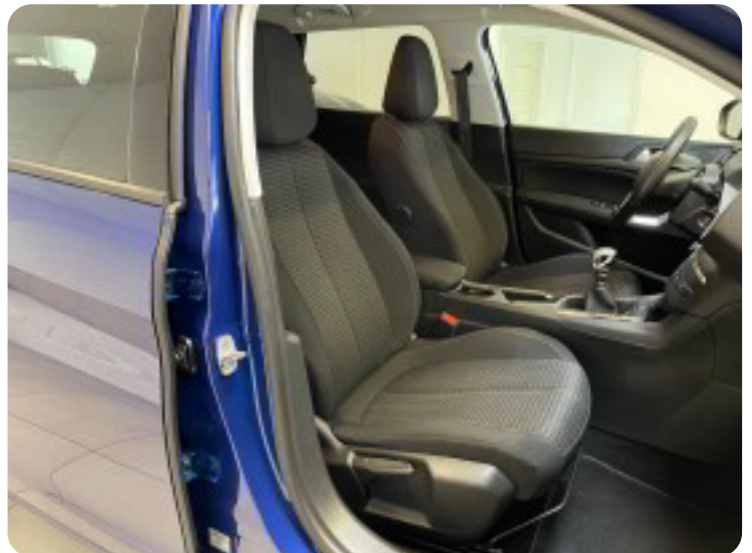

Billeder (18)

Se flere billeder på: 3sbilsalg.dk/biler-til-salg/peugeot-308-e-thp-130-active-sw-x5ukqwmivxu