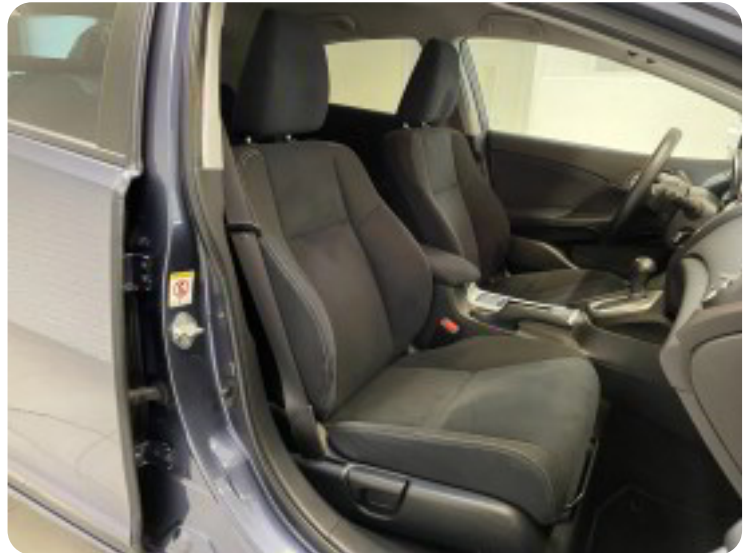

Billeder (18)

Se flere billeder på: 3sbilsalg.dk/biler-til-salg/honda-civic-i-vtec-executive-aut-tjmusqieqa