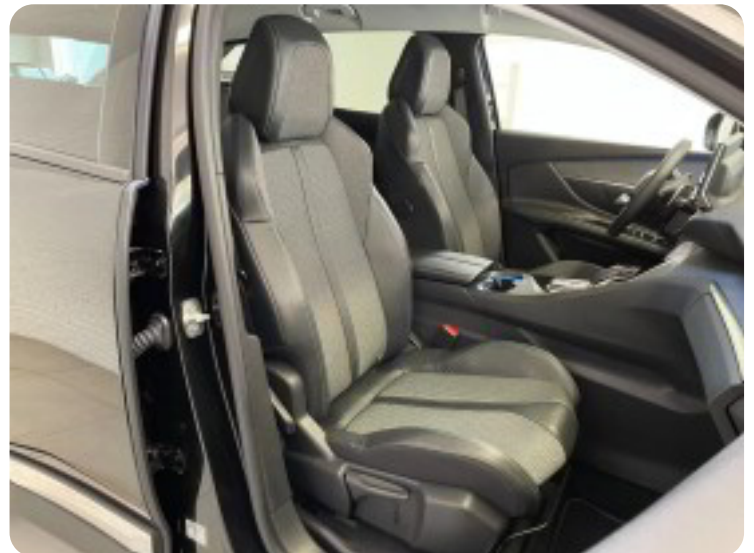

Peugeot 3008

Hybrid Allure Pack EAT8

Solgt

Billeder (18)

Se flere billeder på: 3sbilsalg.dk/biler-til-salg/peugeot-3008-hybrid-allure-pack-eat8-xvh1kwqbsua

Udstyrsliste (49)

A

Adaptiv fartpilot Aftagelig anhængertræk Aircondition Alufælge Android Auto Anhængertræk
Antispin Apple CarPlay Armlæn Auto nedblændelig bakspejl Automatgear Automatisk fjernlys
Automatisk lys Automatisk nødbremse