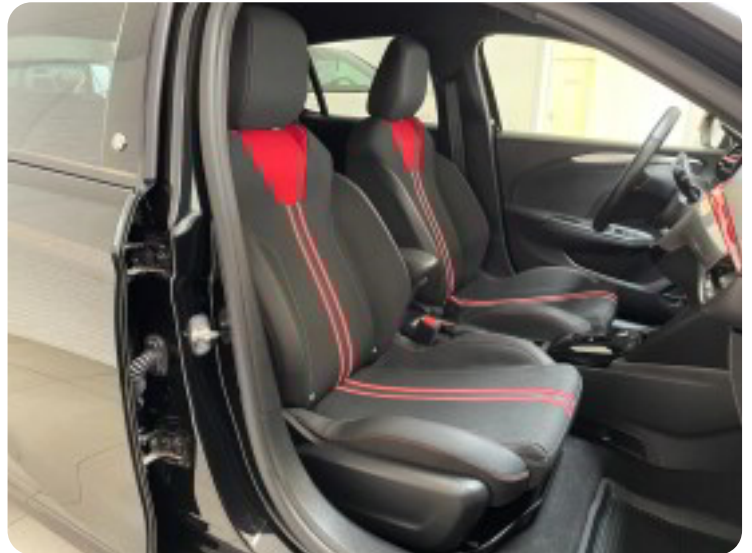

Billeder (18)

Se flere billeder på: 3sbilsalg.dk/biler-til-salg/opel-corsa-e-gs-frkbrt8rezy