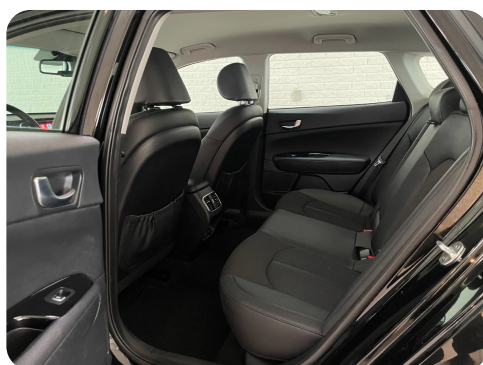

Billeder (18)

Se flere billeder på: 3sbilsalg.dk/biler-til-salg/kia-optima-phev-sw-aut-nykda9lhln8