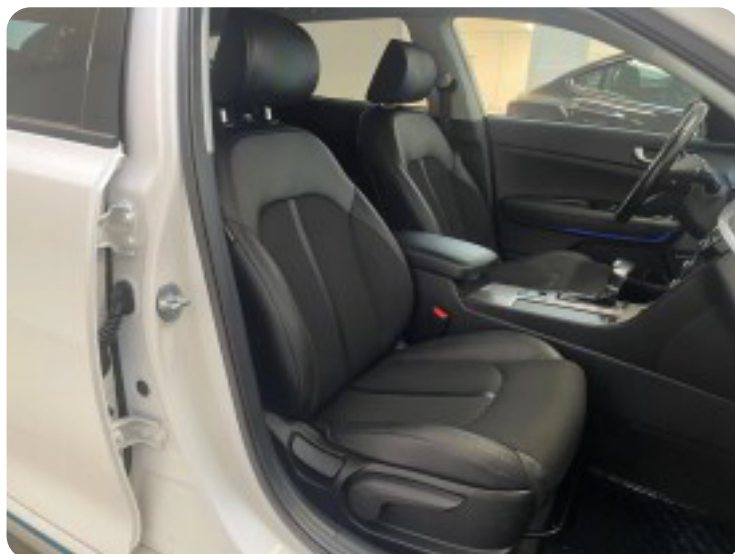

Kia Optima

PHEV SW aut.

Solgt

Billeder (18)

Se flere billeder på: 3sbilsalg.dk/biler-til-salg/kia-optima-phev-sw-aut-ut84hqykyyc

Udstyrsliste (53)

A

ABS bremses Adaptiv fartpilot Aftagelig anhængertræk Aircondition Alufælge Android Auto
Anhængertræk Antispin Apple CarPlay Armlæn Auto nedblændelig bakspejl Automatgear
Automatisk fjernlys Automatisk lys Automatisk nødbremse AUX tilslutning