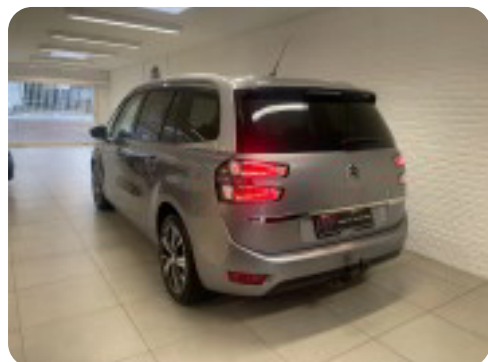

0-100 km/t

Tophastighed

Drivmiddel
Diesel

Trækjul
Forhjul

Tank
55 l

Grøn ejeravgift
DKK 4.200,- / årligt

Geartype
Automatgear

Gear
6 gear

Citroën Grand C4 SpaceTourer

BlueHDi 150 Intensive+ EAT6 7prs

Solgt

Billeder (18)

Se flere billeder på: 3sbilsalg.dk/biler-til-salg/citroen-grand-c4-spacetourer-bluehdi-150-intensive-eat6-7prs-0sycmkpgwr9