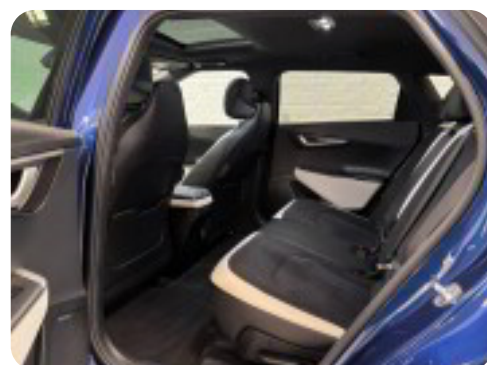

Kia EV6

Long Range Performance GT-Line
AWD

Solgt

Billeder (18)

Se flere billeder på: 3sbilsalg.dk/biler-til-salg/kia-ev6-long-range-performance-gt-line-awd-jn122vavtcc

Udstyrsliste (51)

A

ABS bremsler Adaptiv fartpilot Aftagelig anhængertræk Aircondition Alufælge Android Auto
Anhængertræk Antispin Apple CarPlay Auto nedblændelig bakspejl Automatgear
Automatisk fjernlys Automatisk lys Automatisk nødbremse