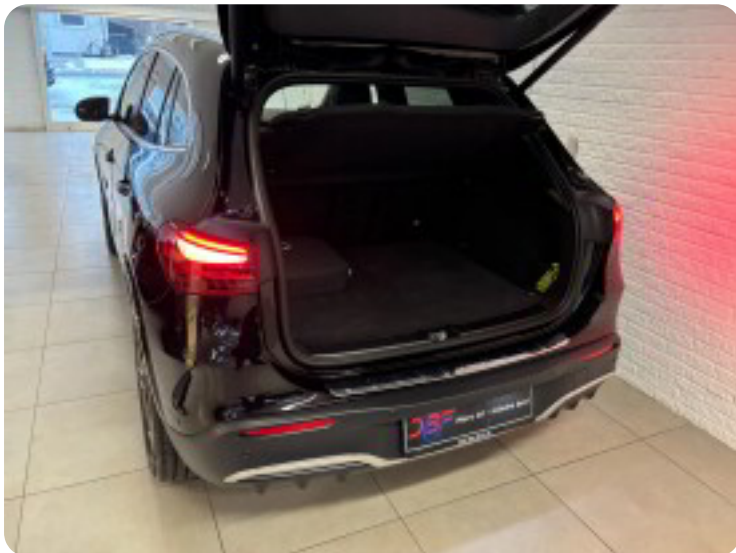

Mercedes EQA250+

AMG Line

Solgt

Billeder (18)

Se flere billeder på: 3sbilsalg.dk/biler-til-salg/mercedes-eqa250--amg-line-imdhraupw8

Udstyrsliste (46)

A

ABS bremses Adaptiv fartpilot Aftagelig anhængertræk Aircondition Alufælge Anhængertræk
Antispin Auto nedblændelig bakspejl Automatgear Automatisk lys Automatisk nødbremse
Automatisk parkeringssystem