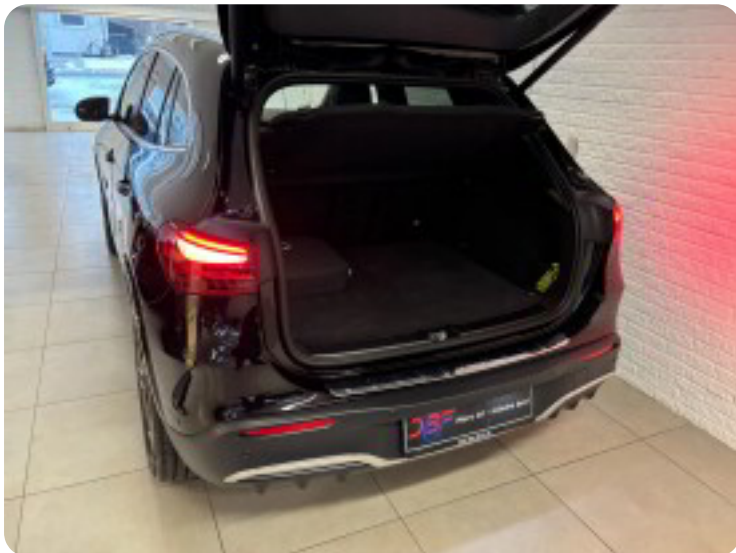

Billeder (18)

Se flere billeder på: 3sbilsalg.dk/biler-til-salg/mercedes-eqa250--amg-line-imdhraupw8