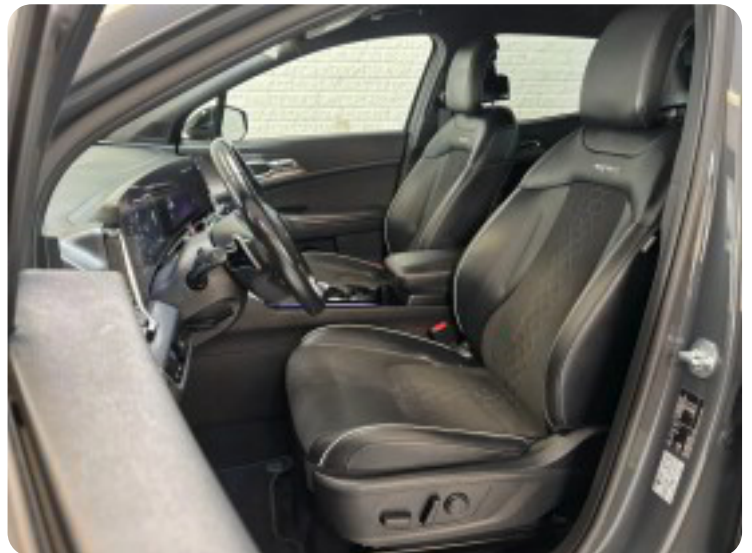

Billeder (18)

Se flere billeder på: 3sbilsalg.dk/biler-til-salg/kia-sportage-phev-gt-line-aut-4wd-4osixpubqye