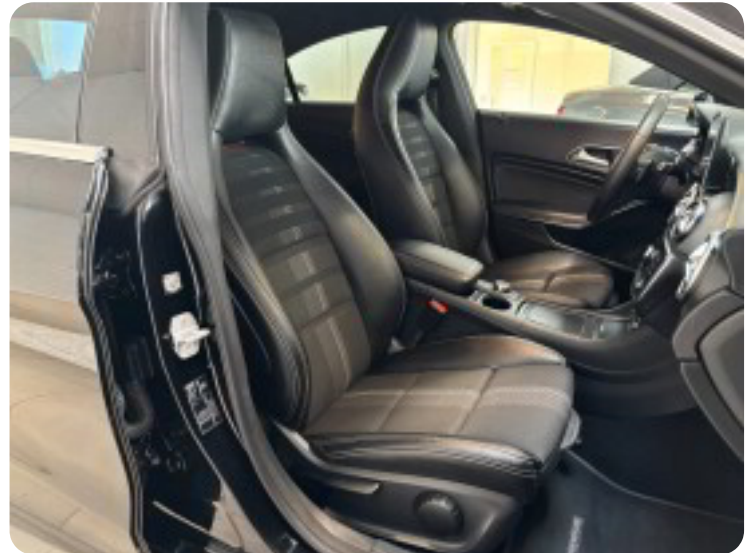

Billeder (16)

Se flere billeder på: 3sbilsalg.dk/biler-til-salg/mercedes-cla200-coupe-aut-ugsfdegaw30